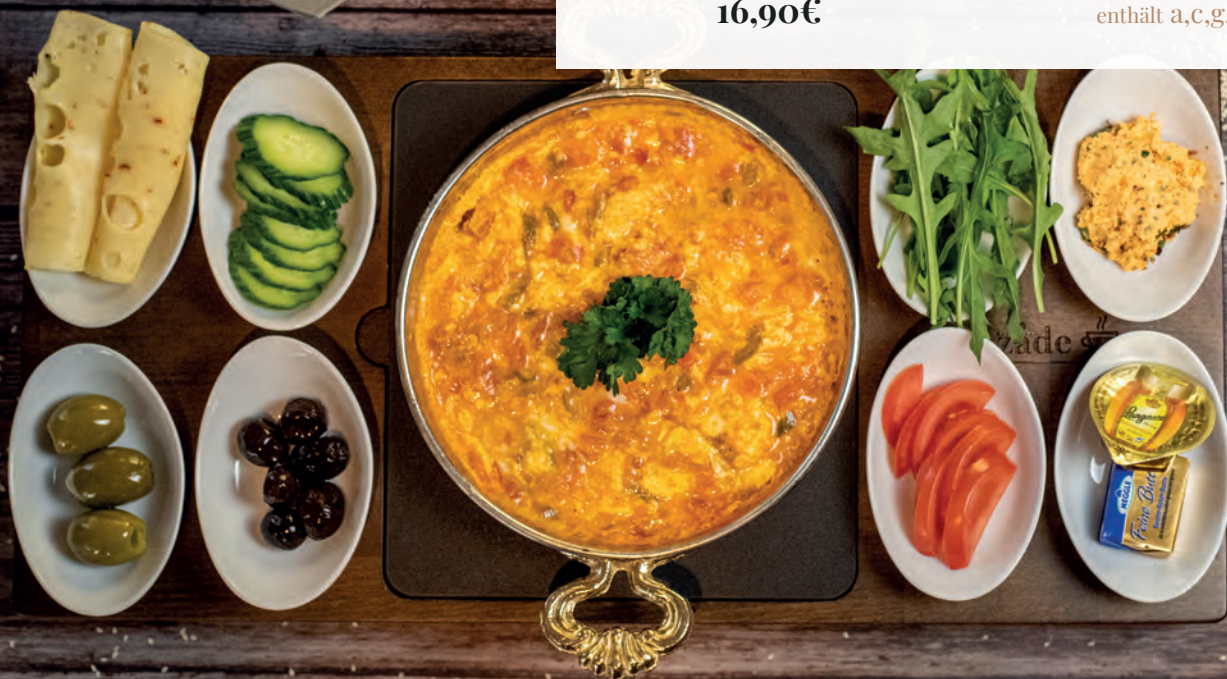

Azade
RESTAURANT
EST. ✂ 2022

Frühstückskarte

Simit Spezial - eine Legende beginnt

1 Simit, 2 Brötchen, Butter, Marmelade, Honig, 1 gekochtes Ei, Käseauswahl, Käseaufstrich, schwarze und grüne Oliven, Tomaten und Gurken

enthält a,c,g,k,1,2,4,5,9,11

16,90€

Azade Dorf Frühstück - eine Inspiration von Anatolien

(Köy Kahvaltisi)

2 Bazlama (fluffige Fladenbrot) oder 2 Brötchen nach Wahl, Eierpfanne mit Tomaten und Paprika, schwarze und grünen Oliven, Tomaten, Gurken, Rucola, Käseauswahl, Käseaufstrich, Balkaymak (Honig mit Schichtsahe) und Helva, Butter.

16,90€

enthält a,c,g,1,2,4,9,11

Istanbul – eine Weltmetropole wie aus 1001 Nacht (Serpme Kahvalti)

2 für 2 Personen und mehr

2 Simit, Brötchenauswahl, 3 verschiedene Käsevariationen, Salami, Pas-tirma (Rinderschinken) Eierpfanne, gegrillte Sucuk, schwarze und grüne Oliven, Butter, Marmelade, Honig, Käseaufstrich, getrocknete Früchte und frisches Obst.